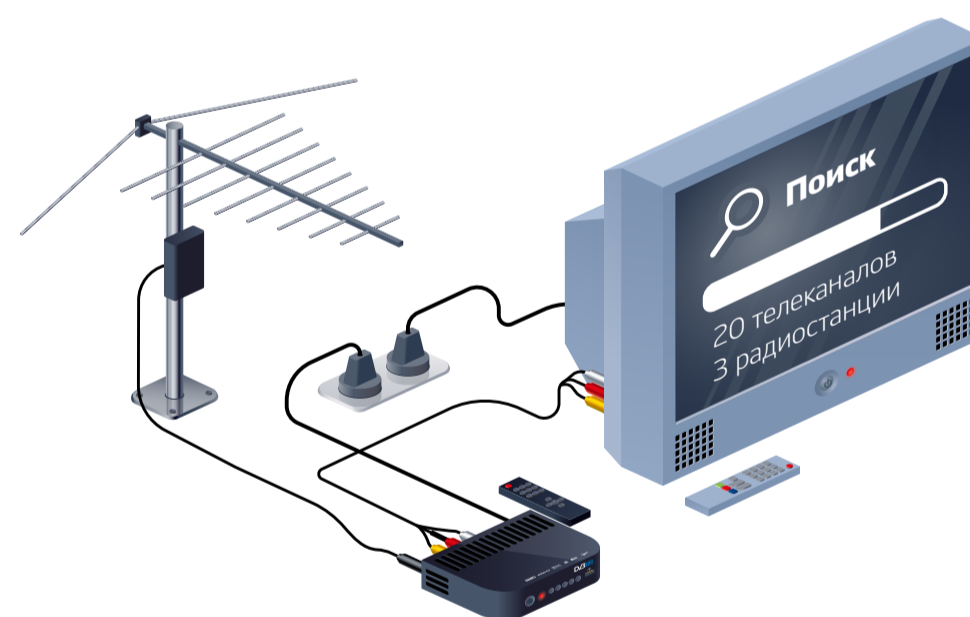

Минимальная цена

около

1000₽

от 300₽

от 5 440₽

Подключи

приемное оборудование и сориентируй антенну в направлении ближайшей телебашни

Комнатная

Внешняя

Настрой

каналы цифрового ТВ в меню приставки или телевизора

Аналоговый ТВ

Цифровой ТВ

Цифровой ТВ