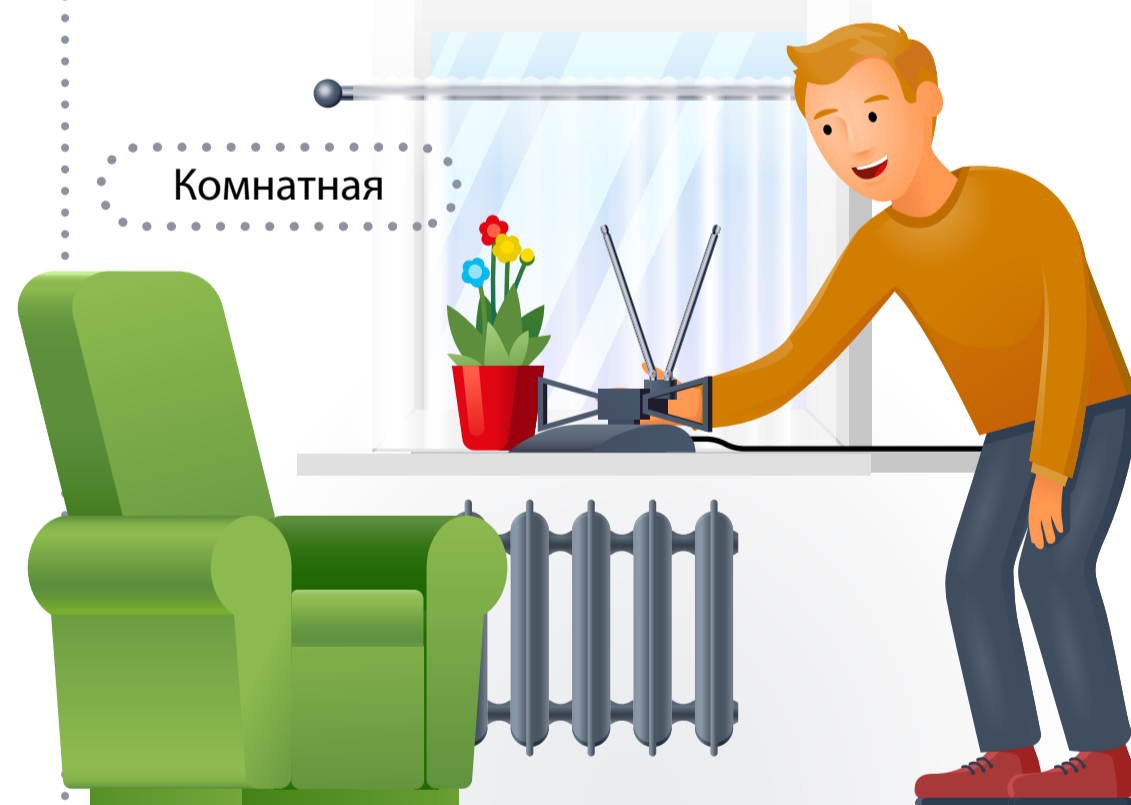

Минимальная цена

около

1000₽

от 300₽

от 5 440₽

Подключи

приемное оборудование и сориентируй антенну в направлении ближайшей телебашни

Комнатная

Внешняя

Настрой

каналы цифрового ТВ в меню приставки или телевизора

Аналоговый ТВ

Цифровой ТВ

Цифровой ТВ